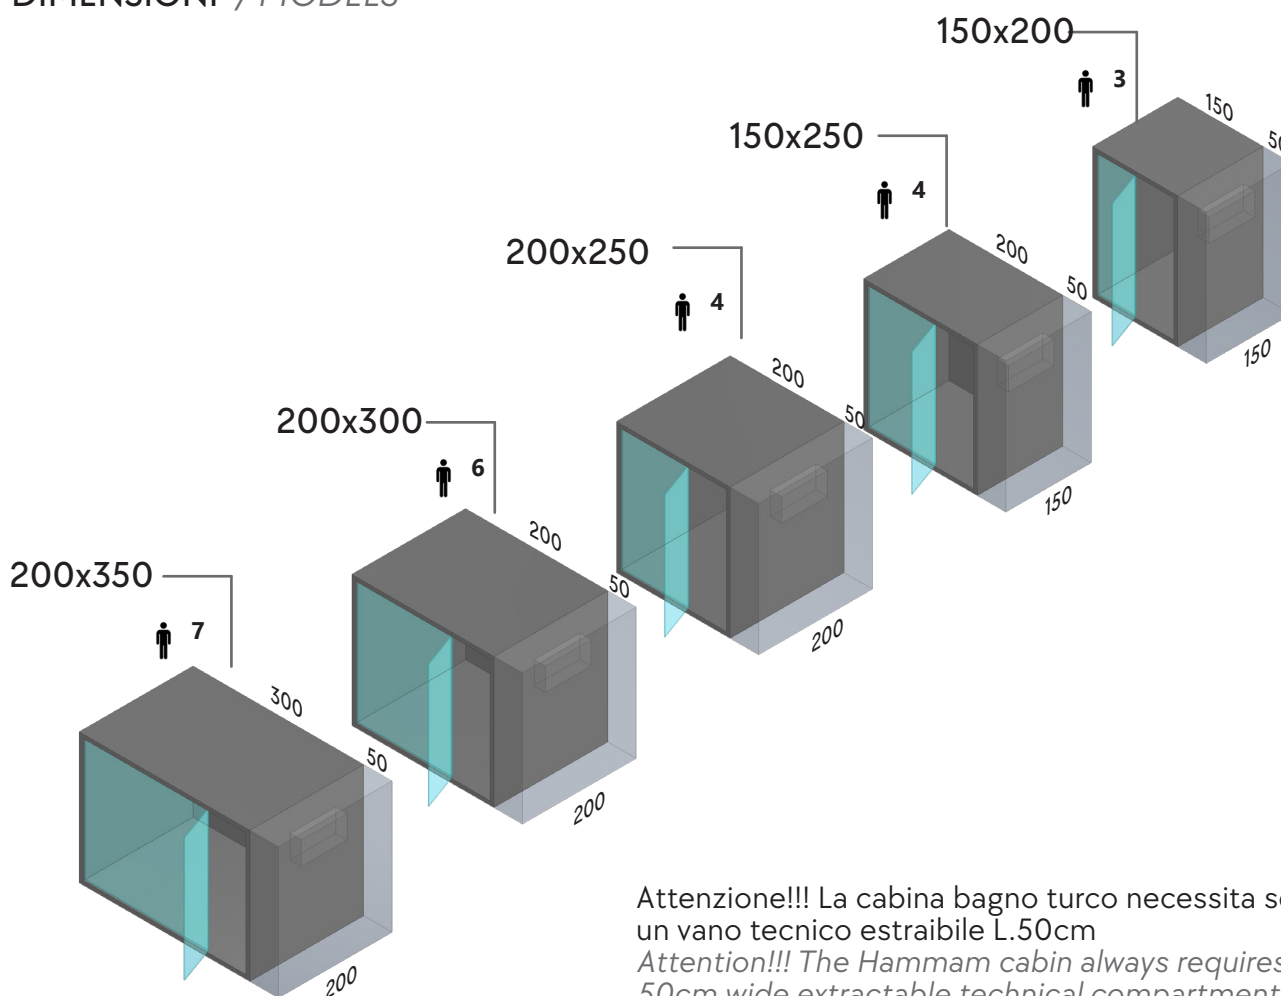

Bagno Turco Panorama

Panorama Steam Bath

Elementi standard / Standard elements

- Struttura portante costituita da montanti e traversi di Abete con materiale isolante
Load-bearing structure consisting of spruce uprights and beams with insulating material
- Rivestimento interno pannelli di aquapanel rivestiti in gres, esterno in pannello OSB
Internal cladding in aquapanel panels covered in stoneware, external in OSB panel
- Panca in Solid Surface bianco
White solid surface bench
- Sensore di temperatura
Temperature sensor
- Doccino Kneipp per acqua fredda
Cold water Kneipp hand shower
- Serramento alluminio con vetrocamera
Aluminium frame with double glazing
- Maniglione acciaio inox
Stainless steel handle with wooden grip
- Tastiera interna o esterna di comando.
Internal or external control panel.
- Illuminazione LED RGB o bianco 2700 K.
RGB LED lighting or white 2700 k.
- Basamento interno Piatto doccia in solid surface bianco
Internal base Shower tray in white solid surface
- Basamento pedana in acciaio trasportabile.
Transportable steel platform base.
- Copertura inclinata con guaina e copertine
Sloping roof with sheathing and covers

PANORAMA - Bagno turco

MODELLI / MODELS

Visual

Visual porta laterale

Visual side door

Angular

*Apertura destra o sinistra
Right or left opening

DIMENSIONI / MODELS