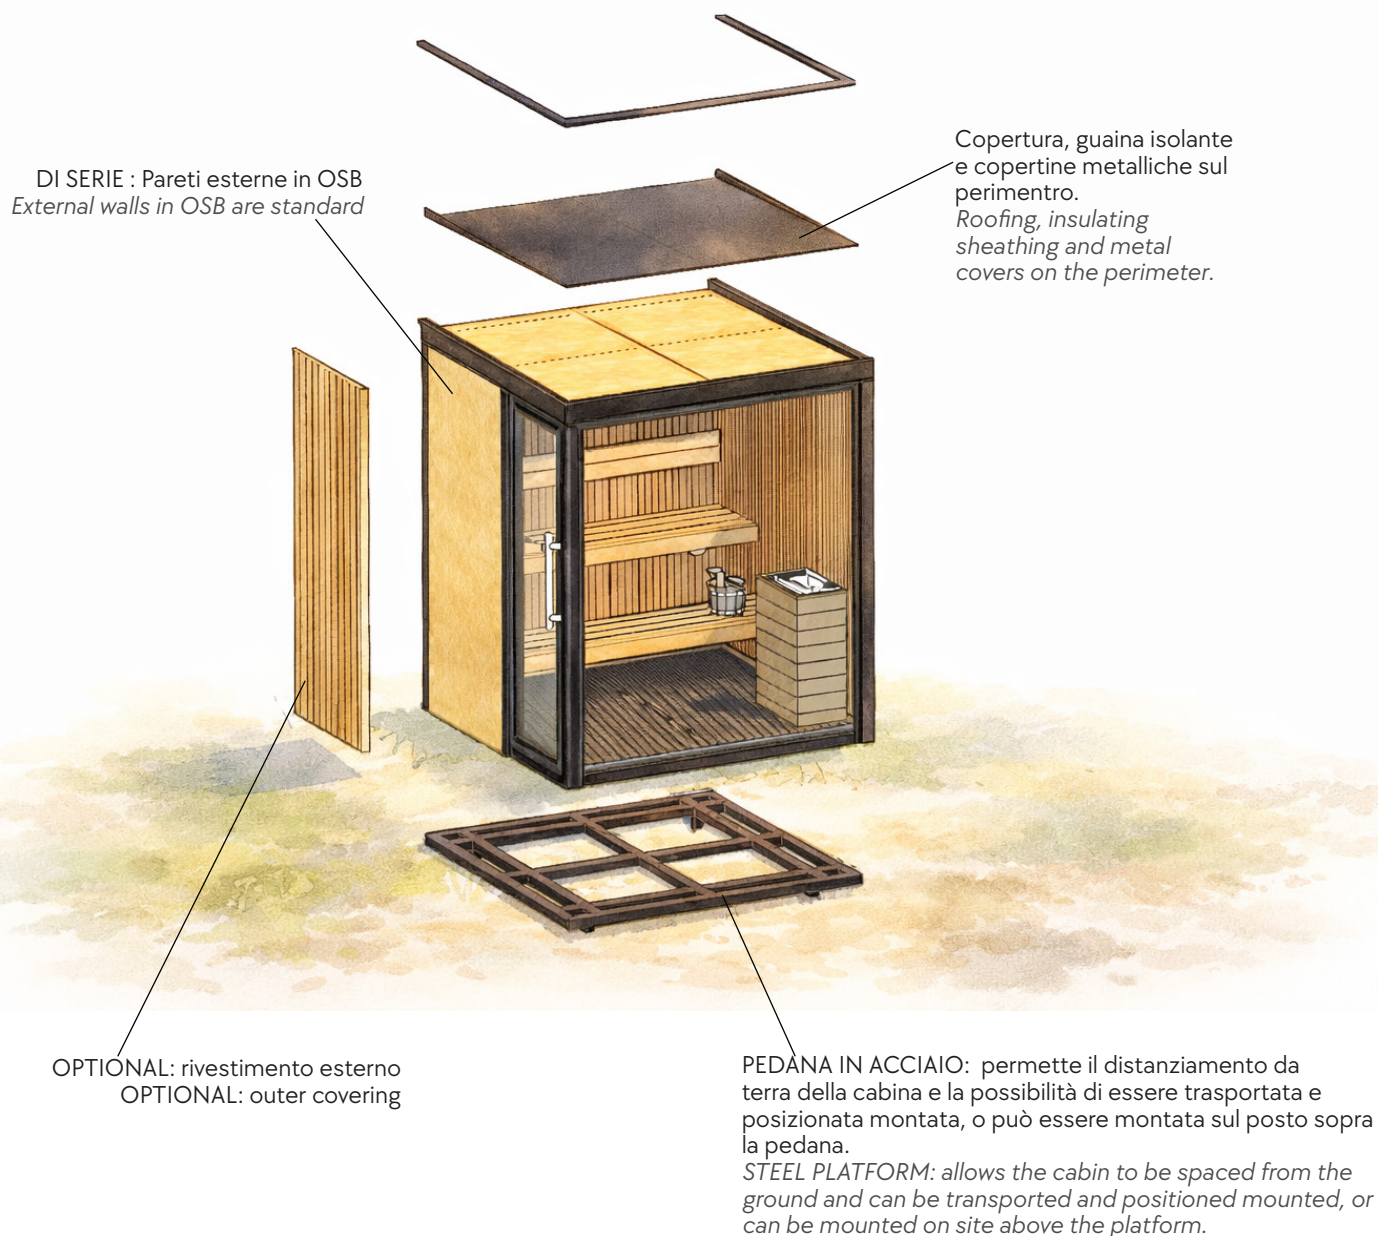

Le pareti esterne sono realizzate in OSB, pronte per essere personalizzate dal cliente con rivestimenti esterni in legno, HPL o materiali del cliente. Il sistema di copertura prevede guaina impermeabilizzante e profili metallici perimetrali, garantendo protezione dagli agenti atmosferici e continuità strutturale nel tempo.

The Panorama Outdoor cabin is engineered with a high-performance technical structure designed to ensure stability, durability and insulation in outdoor environments.

The base consists of a structural steel platform that elevates the cabin from the ground, improving underfloor ventilation and protecting the structure from moisture. The unit can be delivered fully assembled and transported complete, or installed directly on site.

External walls are made of structural OSB panels, ready to be finished with optional exterior cladding in wood, HPL, or customer materials. The roofing system includes waterproof membrane and perimeter metal profiles, ensuring weather protection and long-term structural integrity.