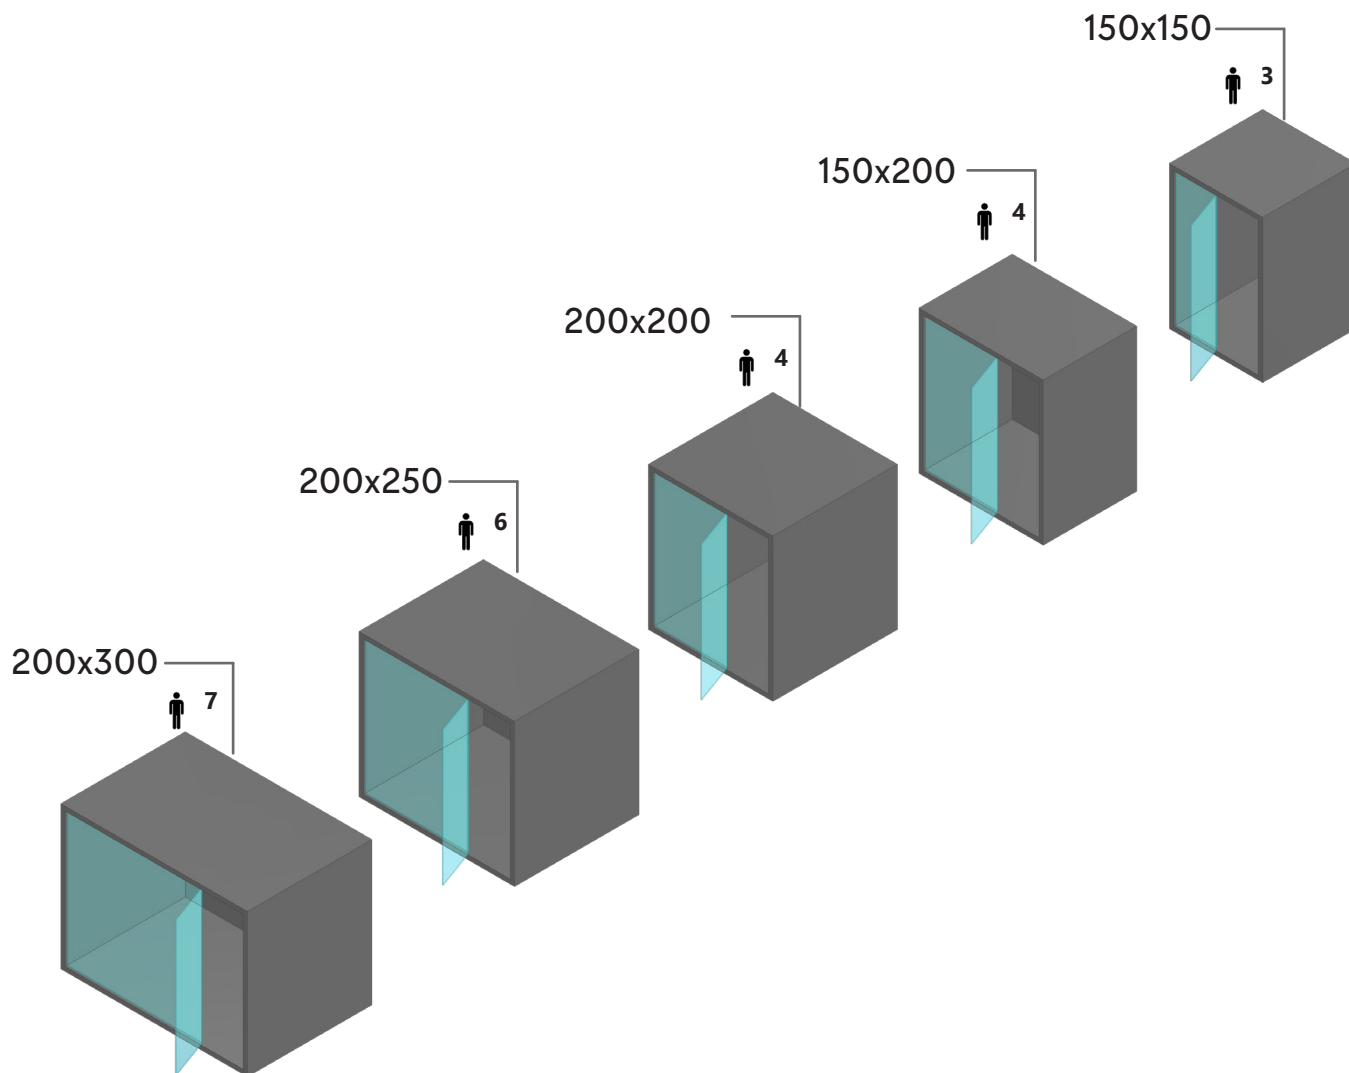

Come si compone una cabina Outdoor Carmenta? / How is a Carmenta Outdoor cabin constructed?

La cabina Outdoor Panorama è progettata con una struttura tecnica ad alte prestazioni, studiata per garantire stabilità, durabilità e isolamento in ambiente esterno. La base è costituita da una pedana strutturale in acciaio che consente il sollevamento da terra, migliorando la ventilazione inferiore e proteggendo la cabina dall'umidità. La struttura può essere consegnata assemblata e trasportata completa, oppure installata direttamente in loco.

The Panorama Outdoor cabin is engineered with a high-performance technical structure designed to ensure stability, durability and insulation in outdoor environments.

The base consists of a structural steel platform that elevates the cabin from the ground, improving underfloor ventilation and protecting the structure from moisture. The unit can be delivered fully assembled and transported complete, or installed directly on site.

PANORAMA - Sauna

MODELLI / MODELS

Visual

Visual porta laterale
Visual side door

Angular

Penisola

*Apertura destra o sinistra
Right or left opening

DIMENSIONI / MODELS